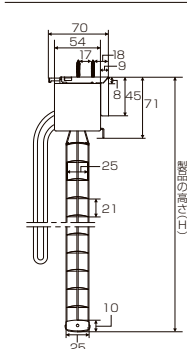

側面図(mm)

付属部品(mm)

ブラケット

ワンコントロールタイプ〈スピード調節&自動降下〉

スペーシィタッチ25 SFR (バタつき抑制) Slat Flapping Reduction

スラット幅 25mm

障害物自動停止装置付き

左右変換

ワンタッチ
ブラケット

ワンアクションでスピード調節&自動降下・ストップもワンタッチ

操作コードを真下へ約30cm引くと、ブラインドはゆっくり降下します。途中で止めたい場合は、もう一方の操作コードを引いてください。

- 操作コードの左右操作位置が変更可能
- 障害物自動停止装置を搭載

■ 製品重量の目安
1800×1800mm 5.0 kg

■ たたみ代計算式
製品高さ(mm)×0.035+74

■ 製作可能寸法

製品幅(W)	製品高さ(H)	最大面積	価格(税別)
800~ 4,000mm	300~ 3,000mm	9㎡	19,800円/㎡
			21,900円/㎡(光触媒遮熱シリーズ)

※幅は5mm単位、高さは10mm単位でオーダーできます。
※1台当たりの最低積算面積は2㎡です。
※面積は小数点第2位を四捨五入してください。

側面図(mm)

付属部品(mm)

ブラケット

対応カラー 各機種標準タイプと同様 遮熱スラット、光触媒スラットにも対応