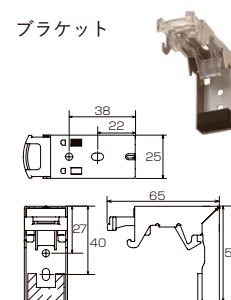

※幅は5mm単位、高さは10mm単位で、最大7mまでオーダーできます。
 ※セパレートタイプはプラス¥8,300、切欠きタイプはプラス¥4,500になります。

対応スラット

光触媒遮熱

■製作可能寸法

製品幅 280~3,000mm
 製品高 110~3,000mm
 最大面積 7㎡

■製品重量の目安

1800×1800mm 3.3 kg

■たたみ代計算式

- 軽くスムーズなワンコントロールタイプギア式
- 障害物自動停止装置を搭載

■ 製品重量の目安
1800×1800mm 4.1 kg

■ たたみ代計算式
製品高さ(mm)×0.035+71

■ 製作可能寸法

製品幅(W)	製品高さ(H)	最大面積	価格(税別)
640~ 4,000mm	120~ 3,000mm	9㎡	18,000円/㎡
			19,800円/㎡(光触媒遮熱シリーズ)

※幅は5mm単位、高さは10mm単位でオーダーできます。
※1台当たりの最低積算面積は2㎡です。
※面積は小数点第2位を四捨五入してください。

側面図(mm)

付属部品(mm)

ブラケット

ワンコントロールタイプ〈スピード調節&自動降下〉

スペーシィタッチ25 SFR (バタつき抑制) Slat Flapping Reduction

スラット幅 25mm

障害物自動停止装置付き

左右変換