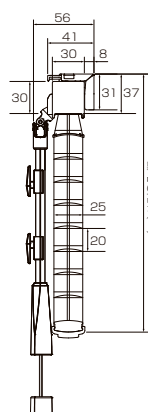

ブラインド本体のバタつきを抑えたい時にご使用ください。

振れ止め

窓を開けた時、
風によるブラインド
本体の揺れを
ふせぎます。

(取付ネジ4本、プレート2個入)

側面図(mm)

付属部品(mm)

ブラケット

製品本体価格とは別に物流諸経費3,000円/台を申し受けます。

■価格

ベネアル25 SFR

スラット幅 25mm

単位:円(税別)

幅(mm) 高さ(mm)	280 ~800	805 ~1,000	1,005 ~1,200	1,205 ~1,400	1,405 ~1,600	1,605 ~1,800	1,805 ~2,000	2,005 ~2,200	2,205 ~2,400	2,405 ~2,600	2,605 ~2,800	2,805 ~3,000
110~800	19,800	20,700	22,400	23,700	25,300	26,600	29,400	31,200	32,700	34,000	35,000	36,300
810~1,000	20,400	21,700	23,000	24,500	26,300	27,500	30,300	32,100	33,300	35,100	36,200	37,700
1,010~1,200	21,400	22,500	23,700	25,600	27,400	28,800	31,700	33,200	34,700	37,100	38,800	40,200
1,210~1,400	22,200	23,300	24,900	27,000	29,300	30,500	33,600	35,700	37,200	39,600	41,600	43,400
1,410~1,600	23,300	24,300	26,400	28,800	31,200	32,700	36,300	38,000	40,000	42,700	44,600	46,700
1,610~1,800	24,200	25,500	27,800	30,300	32,700	34,300	38,200	40,500	42,800	45,600	47,800	49,500
1,810~2,000	25,500	26,800	28,900	31,800	34,500	36,500	40,600	42,900	45,800	48,200	50,300	53,100
2,010~2,200	26,800	28,800	31,300	33,300	36,600	38,700	42,900	45,700	48,600	50,800	53,400	56,200
2,210~2,400	28,200	29,500	31,800	35,100	38,200	40,600	45,500	48,300	51,100	54,000	56,400	
2,410~2,600	29,300	30,300	32,900	36,300	40,000	42,300	47,500	50,600	53,500	56,900		
2,610~2,800	30,300	31,700	34,300	38,100	41,700	44,400	49,500	53,200	56,400			
2,810~3,000	31,300	32,800	35,400	39,500	43,300	46,300	51,800	55,500				

※幅は5mm単位、高さは10mm単位で、最大7mまでオーダーできます。
 ※セパレートタイプはプラス¥8,300、切欠きタイプはプラス¥4,500になります。

対応スラット

光触媒遮熱

■製作可能寸法

製品幅 280~3,000mm
 製品高 110~3,000mm
 最大面積 7㎡

■製品重量の目安

1800×1800mm 3.3 kg

■たたみ代計算式