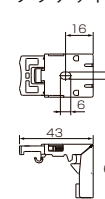

ブラインド本体のバタつきを抑えたい時にご使用ください。

振れ止め

窓を開けた時、
風によるブラインド
本体の揺れを
ふせぎます。

(取付ネジ4本、プレート2個入)

側面図(mm)

付属部品(mm)

ブラケット

製品本体価格とは別に物流諸経費3,000円/台を申し受けます。

■価格

ベネアル25 SFR

スラット幅 25mm

単位:円(税別)

幅(mm) 高さ(mm)	280 ~800	805 ~1,000	1,005 ~1,200	1,205 ~1,400	1,405 ~1,600	1,605 ~1,800	1,805 ~2,000	2,005 ~2,200	2,205 ~2,400	2,405 ~2,600	2,605 ~2,800	2,805 ~3,000
110~800	19,800	20,700	22,400	23,700	25,300	26,600	29,400	31,200	32,700	34,000	35,000	36,300
810~1,000	20,400	21,700	23,000	24,500	26,300	27,500	30,300	32,100	33,300	35,100	36,200	37,700
1,010~1,200	21,400	22,500	23,700	25,600	27,400	28,800	31,700	33,200	34,700	37,100	38,800	40,200
1,210~1,400	22,200	23,300	24,900	27,000	29,300	30,500	33,600	35,700	37,200	39,600	41,600	43,400
1,410~1,600	23,300	24,300	26,400	28,800	31,200	32,700	36,300	38,000	40,000	42,700	44,600	46,700
1,610~1,800	24,200	25,500	27,800	30,300	32,700	34,300	38,200	40,500	42,800	45,600	47,800	49,500
1,810~2,000	25,500	26,800	28,900	31,800	34,500	36,500	40,600	42,900	45,800	48,200	50,300	53,100
2,010~2,200	26,800	28,800	31,300	33,300	36,600	38,700	42,900	45,700	48,600	50,800	53,400	56,200
2,210~2,400	28,200	29,500	31,800	35,100	38,200	40,600	45,500	48,300	51,100	54,000	56,400	
2,410~2,600	29,300	30,300	32,900	36,300	40,000	42,300	47,500	50,600	53,500	56,900		
2,610~2,800	30,300	31,700	34,300	38,100	41,700	44,400	49,500	53,200	56,400			
2,810~3,000	31,300	32,800	35,400	39,500	43,300	46,300	51,800	55,500				