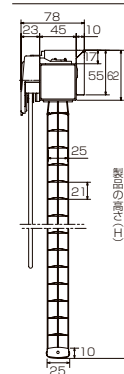

※幅は5mm単位、高さは10mm単位で、最大7mまでオーダーできます。
 ※セパレートタイプはプラス¥8,300、切欠きタイプはプラス¥4,500になります。

対応スラット

光触媒遮熱

■製作可能寸法

製品幅 280~3,000mm
 製品高 110~3,000mm
 最大面積 7㎡

■製品重量の目安

1800×1800mm 3.3 kg

■たたみ代計算式

- 軽くスムーズなワンコントロールタイプギア式
- 障害物自動停止装置を搭載

■ 製品重量の目安
1800×1800mm 4.1 kg

■ たたみ代計算式
製品高さ(mm)×0.035+71

■ 製作可能寸法

製品幅(W)	製品高さ(H)	最大面積	価格(税別)
640~ 4,000mm	120~ 3,000mm	9㎡	18,000円/㎡
			19,800円/㎡(光触媒遮熱シリーズ)

※幅は5mm単位、高さは10mm単位でオーダーできます。
※1台当たりの最低積算面積は2㎡です。
※面積は小数点第2位を四捨五入してください。

側面図(mm)

付属部品(mm)

ブラケット

ワンコントロールタイプ〈スピード調節&自動降下〉

スペーシィタッチ25 SFR (バタつき抑制) Slat Flapping Reduction

スラット幅 25mm

障害物自動停止装置付き

左右変換