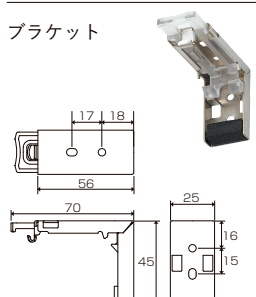

製品幅(W)	製品高さ(H)	最大面積	価格(税別)
800~ 4,000mm	300~ 3,000mm	9㎡	19,800円/㎡
			21,900円/㎡(光触媒遮熱シリーズ)

※幅は5mm単位、高さは10mm単位でオーダーできます。
※1台当たりの最低積算面積は2㎡です。
※面積は小数点第2位を四捨五入してください。

側面図(mm)

付属部品(mm)

ブラケット

対応カラー 各機種標準タイプと同様 遮熱スラット、光触媒スラットにも対応