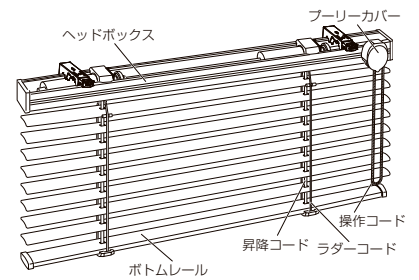

■部品カラー対応表

スラット		ニュースペーシィ25					
品番 (TB-)	カラー名	ヘッドボックス ボトムレール		ブリーカー		操作コード	昇降コード ラダーコード
		カラー名	品番	カラー名	品番	カラー名	カラー名
001	ホワイトグレイ	ホワイト	832	ホワイト	832	ホワイト	ホワイト
002	スカンジナビアン	ホワイト	832	ホワイト	832	ホワイト	ホワイト
003	アッシュグレイ	ライトグレー	804	ホワイト	832	ホワイト	ライトグレー
004	ナチュラルグレイ	ベージュ	610	ライトベージュ	642	ホワイト	ベージュ
005	ライトモカ	ベージュ	610	ライトベージュ	642	ホワイト	ベージュ
006	チェリー	ベージュ	610	ライトベージュ	642	ホワイト	ベージュ
007	グレイッシュモカ	ベージュ	610	ライトベージュ	642	ホワイト	ベージュ
008	ビターグレイ	ベージュ	610	ライトベージュ	642	ホワイト	ベージュ
009	ウォールナット	ベージュ	610	ライトベージュ	642	ホワイト	ベージュ
010	ダークマホガニー	ブラック	842	ブラック	842	ディープブラウン	ブラック
035	マットホワイト	ホワイト	832	ホワイト	832	ホワイト	ホワイト
041	マットバニラ	ライトベージュ	642	ライトベージュ	642	ホワイト	ホワイト
042	マットベージュ	ベージュ	610	ライトベージュ	642	ホワイト	ベージュ
043	マットブラウン	ブラック	842	ブラック	842	ディープブラウン	ブラック

ニュースペーシィ 全体図